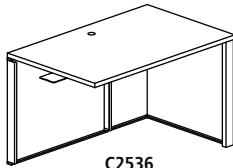

30" Deep Returns **GSA**

C2536

Model No.	Dimensions	Weight	List Price	No Modesty Panel (+N) List Price
C2586	24"W x 30"D x 29"H, No Pedestal	84	564.00	509.00
C2506	30"W x 30"D x 29"H, No Pedestal	89	600.00	547.00
C2516	36"W x 30"D x 29"H, No Pedestal	94	645.00	592.00
C2526	42"W x 30"D x 29"H, No Pedestal	101	672.00	611.00
C2536	48"W x 30"D x 29"H, No Pedestal	109	718.00	654.00
C2546	54"W x 30"D x 29"H, No Pedestal	119	828.00	765.00
C2556	60"W x 30"D x 29"H, No Pedestal	123	859.00	774.00
C2566	66"W x 30"D x 29"H, No Pedestal	133	897.00	813.00
C2576	72"W x 30"D x 29"H, No Pedestal	141	985.00	897.00

30" Deep with One Pedestal **GSA**